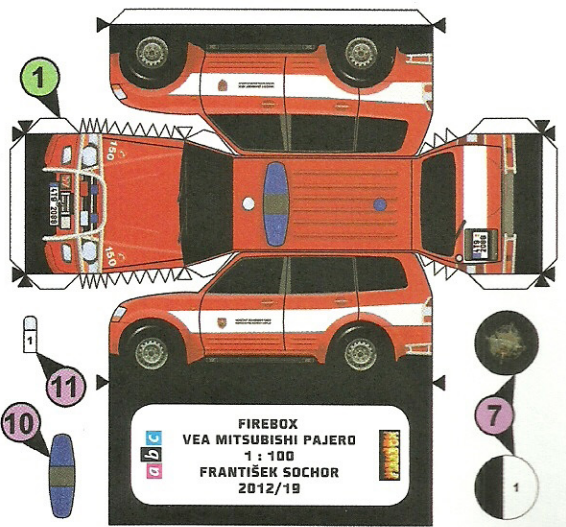

abc  
LETADLO S-11 KOBRA  
1 : 72  
KOSTA CHADZANTONIDIS,  
ROMAN ŽIŠKA  
2012/19

Touto vizitkou si můžete model označit

abc  
FIREBOX  
VEA MITSUBISHI PAJERO  
1 : 100  
FRANTIŠEK SOCHOR  
2012/19

TECHNIKA - HASIČSKÁ TECHNIKA - VEA MITSUBISHI PAJERO