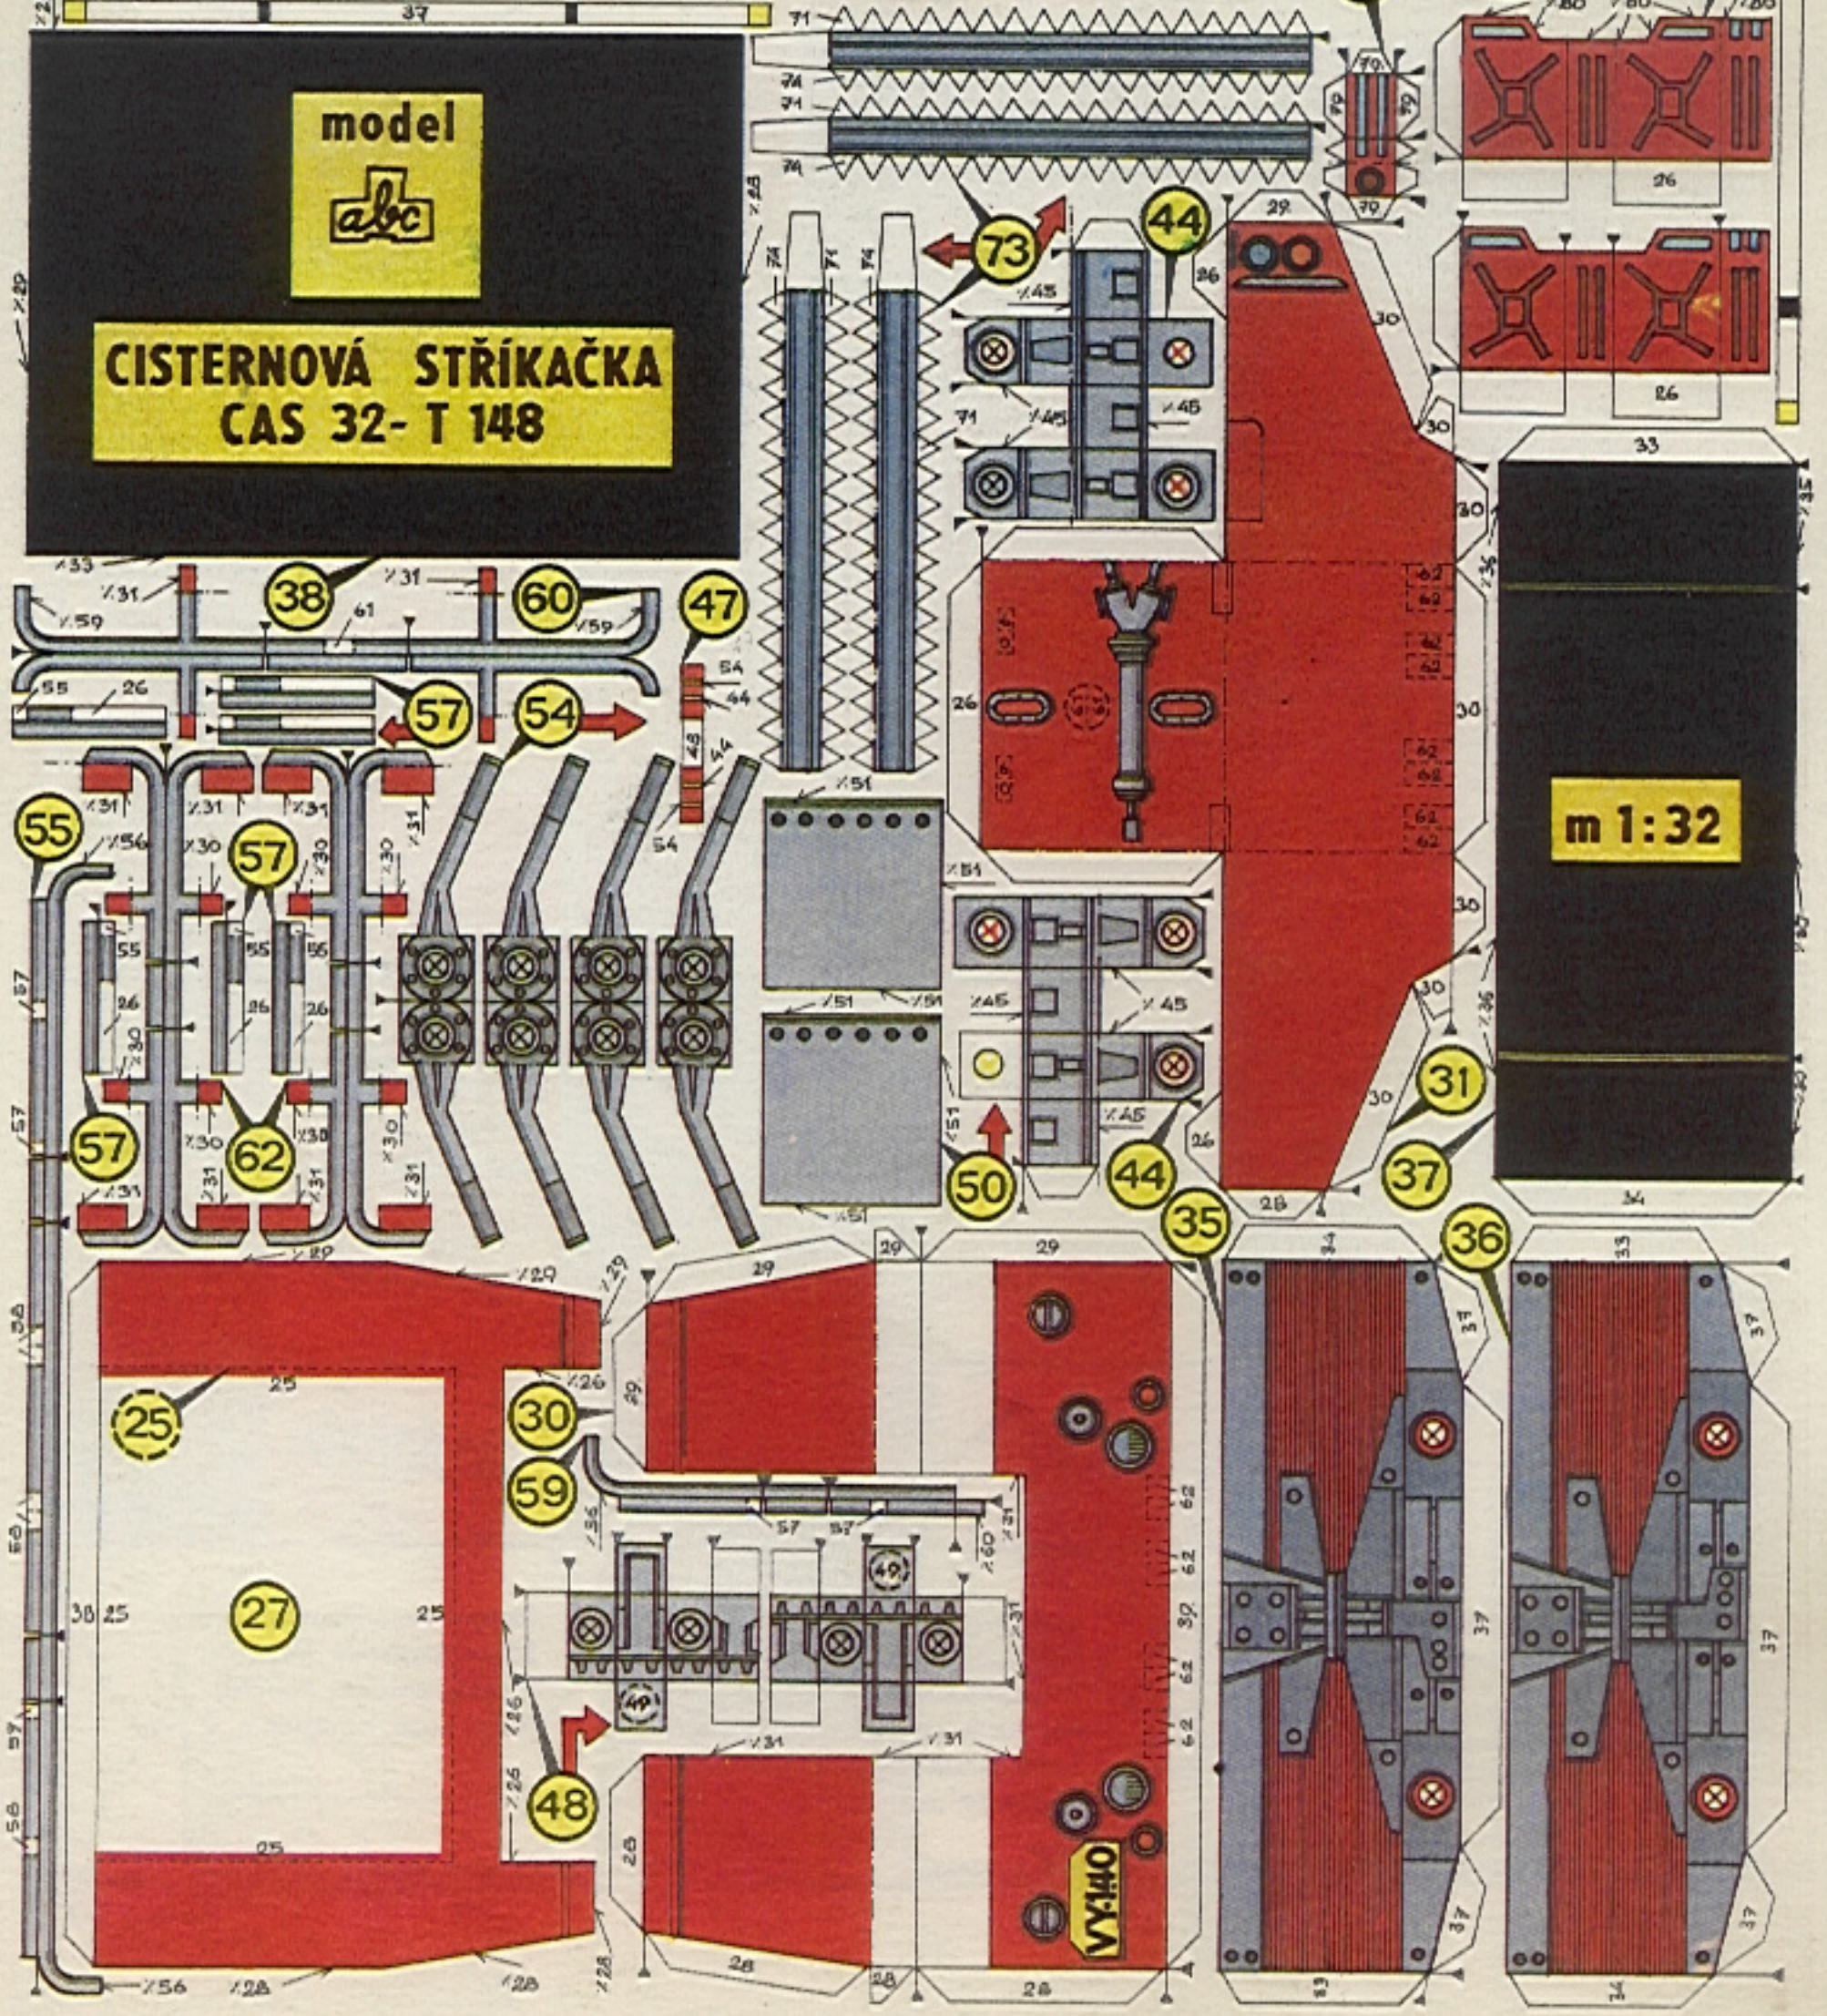

model
abc

**CISTERNOVÁ STRÍKAČKA
CAS 32- T 148**

m 1:32

VY-140